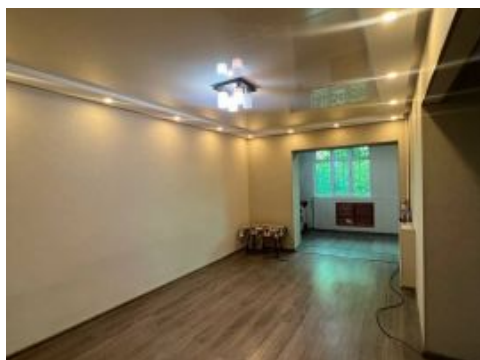

ID:149202

$ 90,000

Sotuv xonadon - район Yakkasaroy, ул. Shota Rustaveli, ориентир парк Бобура (Дружбы) по цене 90 000 $

Продаётся 3-комнатная квартира на 4-м этаже 5-этажного кирпичного дома на ул. Ш. Руставели (ориентир - парк Бобура). Общая площадь - 86 м². Состояние - средний ремонт. Удобное месторасположение, рядом - кафе, магазины, салоны, аптеки, учебные заведения, хорошая транспортная развязка, парк Бобура (Дружбы)... Цена - 90000 у.е. (Также рассматривается продажа квартиры в ИПОТЕКУ) Подробности по телефону... Звоните..!

Operatsia turi	Sotuv	Bo'lim	xonadon
Mamlakat	O'zbekiston	Viloyat	Toshkent
Viloyat tumani	Toshkent	Shahar	Toshkent
Tuman	Yakkasaroy	Ko`cha	Shota Rustaveli
Ma'lumotnoma	парк Бобура (Дружбы)	Ipotekaga mumkin	☒
Xonalar soni	3	Qavat	4
Uyning qavatlari	5	Umumiy maydoni (m2)	86
Material	g'isht	ta'mirlash	средний

Manzil Toshkent/Toshkent/Yakkasaroy/Shota Rustaveli