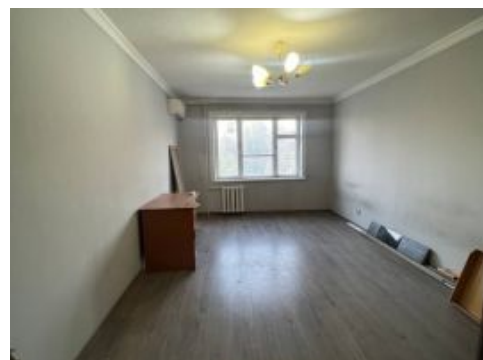

ID:149202

$ 90,000

Sotuv xonadon - район Yakkasaroy, ул. Shota Rustaveli, ориентир парк Бобура (Дружбы) по цене 90 000 $

Продаётся 3-комнатная квартира на 4-м этаже 5-этажного кирпичного дома на ул. Ш. Руставели (ориентир - парк Бобура). Общая площадь - 86 м². Состояние - средний ремонт. Удобное месторасположение, рядом - кафе, магазины, салоны, аптеки, учебные заведения, хорошая транспортная развязка, парк Бобура (Дружбы)... Цена - 90000 у.е. (Также рассматривается продажа квартиры в ИПОТЕКУ) Подробности по телефону... Звоните..!

Operatsia turi	Sotuv	Bo'lim	xonadon
Mamlakat	O'zbekiston	Viloyat	Toshkent
Viloyat tumani	Toshkent	Shahar	Toshkent
Tuman	Yakkasaroy	Ko`cha	Shota Rustaveli
Ma'lumotnoma	парк Бобура (Дружбы)	Ipotekaga mumkin	☒
Xonalar soni	3	Qavat	4
Uyning qavatlari	5	Umumiy maydoni (m2)	86
Material	g'isht	ta'mirlash	средний

Manzil Toshkent/Toshkent/Yakkasaroy/Shota Rustaveli