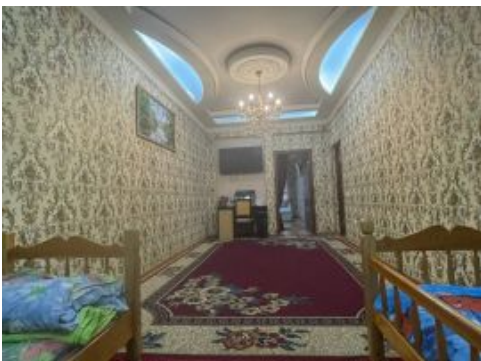

ID:149247

$ 70,000

Sotuv xonadon - район Sergeli, ориентир Машинный базар по цене 70 000 $

ПРОДАЖА КВАРТИРЫ Продаётся ДВУХКОМНАТНАЯ квартира, (2/1/7). Сергелийский район. Сергели 6А. Задняя сторона Машинного базара. Новостройка! Дом кирпичный. Квартира с Ремонт. Есть подвал, 100 кв.м. Кадастр на подвал отдельный. Есть огород. 70 кв.м. Все подробности по телефону: +998909621075 +998901257367 Алёна. Риэлтор. Телеграм: t.me/AlenaRieltor Смотрите все варианты Недвижимости в телеграм Канале: t.me/RealProperty_Tashkent

Operatsia turi	Sotuv	Bo'lim	xonadon
Mamlakat	O'zbekiston	Viloyat	Toshkent
Viloyat tumani	Toshkent	Shahar	Toshkent
Tuman	Sergeli	Ma'lumotnoma	Машинный базар
Xonalar soni	2	Qavat	1
Uyning qavatlari	7	Umumiy maydoni (m2)	70
Material	g'isht	ta'mirlash	чистая
Manzil	Toshkent/Toshkent/Sergeli