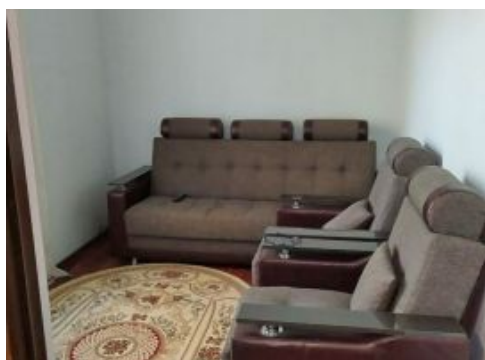

ID:149293

$ 450

**Ijara xonadon - район Yakkasaroy, ул. Shota Rustaveli, ориентир
Ориентир - парк Бобура по цене 450 $**

Сдаётся в аренду 2-комнатная квартира на 4-м этаже 4-этажного кирпичного дома на ул. Шота Руставели (ориентир - парк Бобура). Общая площадь - 43 кв.м. Отличный ремонт. Полностью укомплектованная мебелью и бытовой техникой. Сверху - чердачный этаж. Удобное месторасположение в центре города, рядом - кафе, магазины, салоны, аптеки, хорошая транспортная развязка, парк Бобура (Дружбы)... Подробности по телефону... Звоните..!

Operatsia turi	Ijara	Bo'lim	xonadon
Mamlakat	O'zbekiston	Viloyat	Toshkent
Viloyat tumani	Toshkent	Shahar	Toshkent
Tuman	Yakkasaroy	Ko`cha	Shota Rustaveli
Ma'lumotnoma	Ориентир - парк Бобура	Davr	oylik
Xonalar soni	2	Qavat	4
Uyning qavatlari	4	Umumiy maydoni (m2)	43
Material	g'isht	ta'mirlash	евро

Manzil Toshkent/Toshkent/Yakkasaroy/Shota Rustaveli