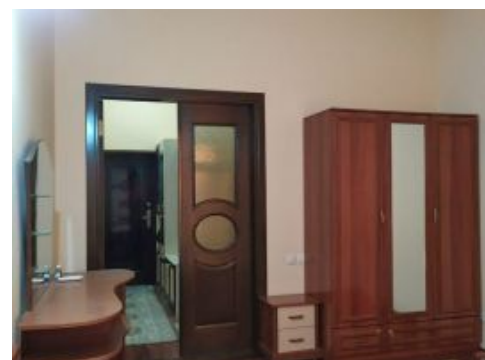

ID:149293

$ 450

**Ijara xonadon - район Yakkasaroy, ул. Shota Rustaveli, ориентир
Ориентир - парк Бобура по цене 450 $**

Сдаётся в аренду 2-комнатная квартира на 4-м этаже 4-этажного кирпичного дома на ул. Шота Руставели (ориентир - парк Бобура). Общая площадь - 43 кв.м. Отличный ремонт. Полностью укомплектованная мебелью и бытовой техникой. Сверху - чердачный этаж. Удобное месторасположение в центре города, рядом - кафе, магазины, салоны, аптеки, хорошая транспортная развязка, парк Бобура (Дружбы)... Подробности по телефону... Звоните..!

Operatsia turi	Ijara	Bo'lim	xonadon
Mamlakat	O'zbekiston	Viloyat	Toshkent
Viloyat tumani	Toshkent	Shahar	Toshkent
Tuman	Yakkasaroy	Ko`cha	Shota Rustaveli
Ma'lumotnoma	Ориентир - парк Бобура	Davr	oylik
Xonalar soni	2	Qavat	4
Uyning qavatlari	4	Umumiy maydoni (m2)	43
Material	g'isht	ta'mirlash	евро

Manzil Toshkent/Toshkent/Yakkasaroy/Shota Rustaveli