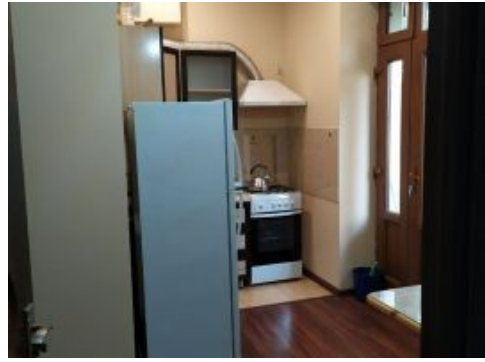

Image not found or type unknown