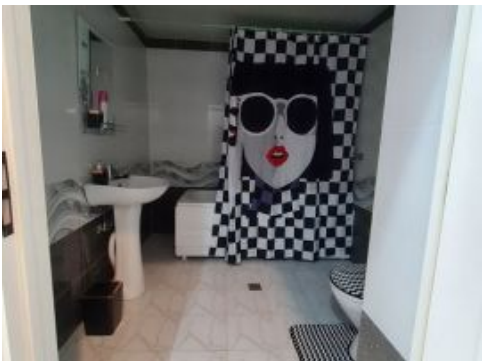

<b>Operatsia turi</b>	Ijara	<b>Bo'lim</b>	xonadon
<b>Mamlakat</b>	O'zbekiston	<b>Viloyat</b>	Samarqand
<b>Viloyat tumani</b>	Samarqand	<b>Shahar</b>	Samarqand
<b>Davr</b>	kuniga	<b>Xonalar soni</b>	3
<b>Umumiy maydoni (m2)</b>	75	<b>ta'mirlash</b>	ebpo
<b>Manzil</b>	Samarqand/Samarqand Yangi binoda 3 xonali kvartira kunlik ijaraga beriladi yevropa remont va barcha qulayliklar mavjud. To'liq isitiladigan qavat Kvartira Samarqand markazida Barcha sharoitlar mavjud Elit yangi bino zamonaviy yuqori texnologiyali uslubda ta'mirlangan. Yaqin atrofda shaxsiy avtoturargoh, bolalar bog'chasi, do'konlar, restoranlar va klinikalar mavjud. Qulay joylashuv Sokin hudud. Olti kishilik kvartira WI-FI yuqori tezlikda kir yuvish mashinasi Televizor Sovutgich Issiq zamin Dush Hammom Dush sochiq Yuz sochiq Bir marta ishlatiladigan terlik Manzil: Stansiya, Oktyabrskaya. Belgilangan joy: Eski Beeline Samarqand shahrining sayyohlari va mehmonlari uchun.	<b>Ranza yotoq</b>	4
<b>To'liq tavsifi uz</b>		<b>Englizcha text</b>	A 3-room apartment is available for daily rent in a new building with European renovation and all amenities. Fully heated floor Apartment in the center of Samarkand All conditions are available Elite new building renovated in a modern Hi-tech style. Nearby there is a private parking lot, a kindergarten, shops, restaurants and clinics. Convenient location Quiet area. Apartment for six people WI-FI high-speed Washing machine TV Refrigerator Warm floor Shower Bathroom Shower towel Face towel Disposable slippers Location: Station, Oktyabrskaya. Landmark: Old Beeline For tourists and guests of Samarkand.