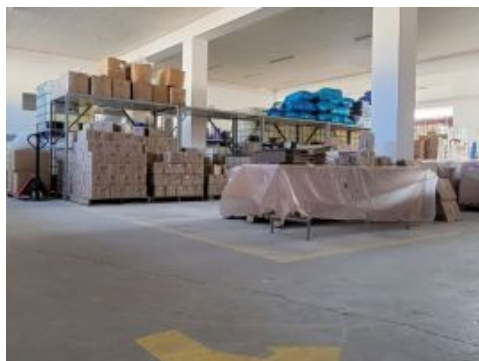

ID:147719

$ 6

Аренда склад - район Яшнабад, ул. Паркент, ориентир Хабо тапо по цене 6 $

Евросклад 1550 кв.м + офис 450 кв, 7 кабинетов В АРЕНДУ- для солидной компании. 23 сотки земли Высота складов 4.50 Теплые (кирпичный, теплый пол) и холодный склады Офис 400 кв.м , ресепшен + 8 кабинетов кондиционеры,сеть,мини атс,мебель ТП ГРП Аренда 6 у.е кв.м

Тип операции	Аренда	Раздел	склад
Страна	Узбекистан	Регион	Ташкентская
Район области	Ташкент	Город	Ташкент
Район	Яшнабад	Улица	Паркент
Ориентир	Хабо тапо	Период	за кв.м.
Этажность дома	1	Общая площадь (м2)	1550
Площадь участка	23	Ремонт	евро
Адрес	Ташкентская/Ташкент/Яшнабад/Паркент	Высота потолков	5
Электричество	есть