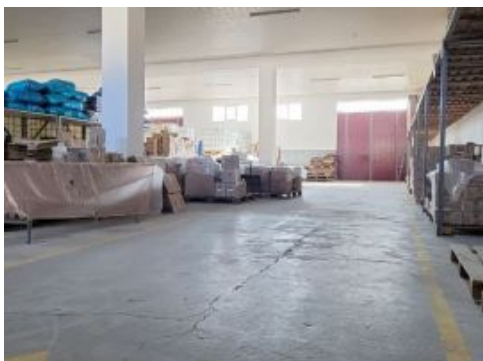

ID:147719

$ 6

Аренда склад - район Яшнабад, ул. Паркент, ориентир Хабо тапо по цене 6 $

Евросклад 1550 кв.м + офис 450 кв, 7 кабинетов В АРЕНДУ- для солидной компании. 23 сотки земли Высота складов 4.50 Теплые (кирпичный, теплый пол) и холодный склады Офис 400 кв.м , ресепшен + 8 кабинетов кондиционеры,сеть,мини атс,мебель ТП ГРП Аренда 6 у.е кв.м

Тип операции	Аренда	Раздел	склад
Страна	Узбекистан	Регион	Ташкентская
Район области	Ташкент	Город	Ташкент
Район	Яшнабад	Улица	Паркент
Ориентир	Хабо тапо	Период	за кв.м.
Этажность дома	1	Общая площадь (м2)	1550
Площадь участка	23	Ремонт	евро
Адрес	Ташкентская/Ташкент/Яшнабад/Паркент	Высота потолков	5
Электричество	есть