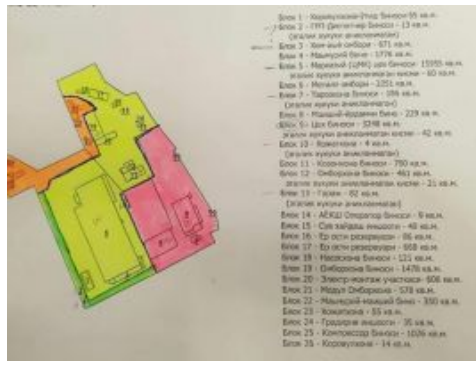

Image not found or type unknown