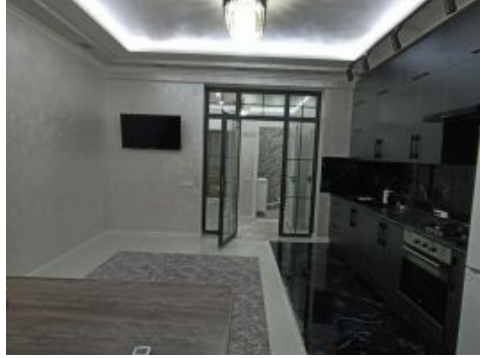

Image not found or type unknown