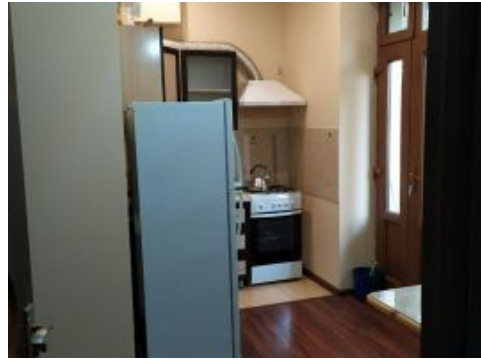

Image not found or type unknown