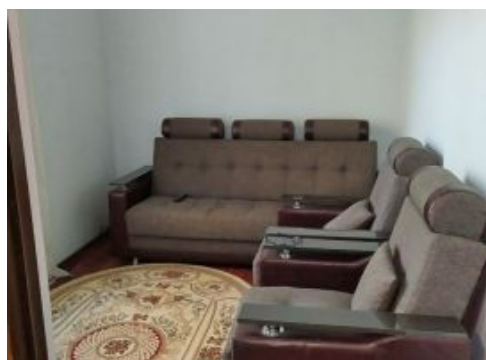

ID:149293

$ 450

**Rent apartment - район Yakkasaray, ул. Shota Rustaveli, ориентир
Ориентир - парк Бобура по цене 450 $**

Сдаётся в аренду 2-комнатная квартира на 4-м этаже 4-этажного кирпичного дома на ул. Шота Руставели (ориентир - парк Бобура). Общая площадь - 43 кв.м. Отличный ремонт. Полностью укомплектованная мебелью и бытовой техникой. Сверху - чердачный этаж. Удобное месторасположение в центре города, рядом - кафе, магазины, салоны, аптеки, хорошая транспортная развязка, парк Бобура (Дружбы)... Подробности по телефону... Звоните..!

Type of transaction	Rent	Section	apartment
country	Uzbekistan	Region	Tashkent
District of region	Tashkent	City	Tashkent
District	Yakkasaray	Street	Shota Rustaveli
Landmark	Ориентир - парк Бобура	Period	monthly
Number of rooms	2	Floor	4
Floors of the house	4	Total area (m2)	43
Material	brick	Repairs	евро

Address Tashkent/Tashkent/Yakkasaray/Shota Rustaveli