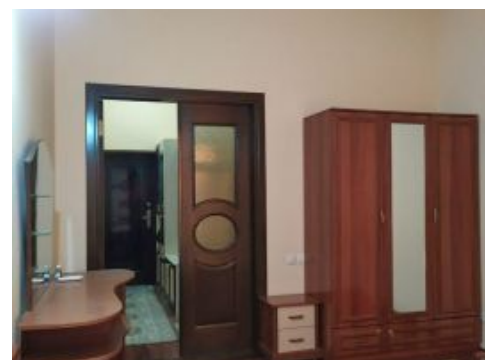

ID:149293

$ 450

**Rent apartment - район Yakkasaray, ул. Shota Rustaveli, ориентир
Ориентир - парк Бобура по цене 450 $**

Сдаётся в аренду 2-комнатная квартира на 4-м этаже 4-этажного кирпичного дома на ул. Шота Руставели (ориентир - парк Бобура). Общая площадь - 43 кв.м. Отличный ремонт. Полностью укомплектованная мебелью и бытовой техникой. Сверху - чердачный этаж. Удобное месторасположение в центре города, рядом - кафе, магазины, салоны, аптеки, хорошая транспортная развязка, парк Бобура (Дружбы)... Подробности по телефону... Звоните..!

Type of transaction	Rent	Section	apartment
country	Uzbekistan	Region	Tashkent
District of region	Tashkent	City	Tashkent
District	Yakkasaray	Street	Shota Rustaveli
Landmark	Ориентир - парк Бобура	Period	monthly
Number of rooms	2	Floor	4
Floors of the house	4	Total area (m2)	43
Material	brick	Repairs	евро

Address Tashkent/Tashkent/Yakkasaray/Shota Rustaveli